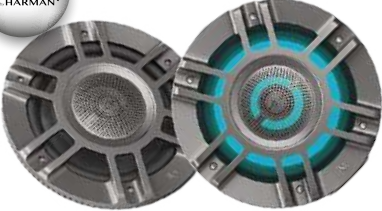

MBP10

Subwoofer 10"
250 Watts
Amplificado

Q.2,995.00
Unidad*

KAPPA MARINE 8 135M
2 vías
450 Watts
20 cms
Q.2,365.00
El par*