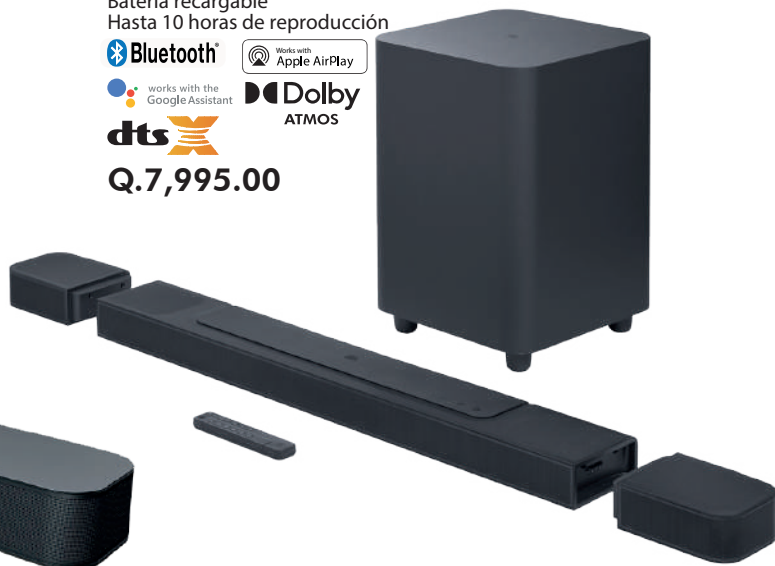

works with the
Google Assistant

Q.2,995.00

JBL

BAR 500

Subwoofer inalámbrico de 10"
590 Watts
Incluye control remoto
HDMI

works with the
Google Assistant

Q.3,995.00

JBL

BAR 800

Subwoofer inalámbrico de 10"
720 Watts
Incluye control remoto
Incluye 2 altavoces inalámbricos
HDMI

works with the
Google Assistant

Q.6,495.00

Ya nos sigues?
En nuestras redes sociales

@Musical.gt

JBL

BAR1000

Subwoofer inalámbrico de 10"
880 Watts
Incluye control remoto
Incluye 2 altavoces inalámbricos
Batería recargable
Hasta 10 horas de reproducción

works with the
Google Assistant

Q.7,995.00

CONTROL 85M